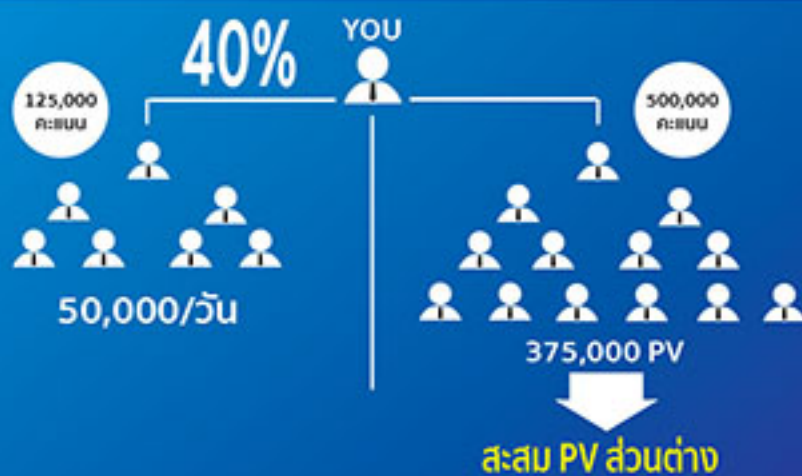

การเริ่มต้นธุรกิจ [สมัครสมาชิกฟรี]

ข้อ 1 โบนัสค่าแนะนำ 7 ชั้น สูงสุด 130%

ไม่ต้อง
รักษายอด

ชั้น	BRONZE	SILVER	GOLD	PLATINUM	DIAMOND
1	80%	80%	80%	80%	80%
2		20%	20%	20%	20%
3			10%	10%	10%
4				5%	5%
5				5%	5%
6					5%
7					5%

ข้อ 2 ค่าบริหารทีม (Balance) 40%

ไม่ต้อง
รักษายอด

- SILVER
  20,000 PV/วัน
- GOLD
  80,000 PV/วัน
- PLATINUM
  100,000 PV/วัน
- DIAMOND
  125,000 PV/วัน

ข้อ 3 ค่าบริหารองค์กร (Matching) 50%

รักษายอด 500 PV
คะแนนรักษายอดจะนำไป
TOP UP ตำแหน่งให้ด้วย

ชั้น	SILVER	GOLD	PLATINUM	DIAMOND
1	20%	20%	20%	20%
2		5%	10%	10%
3			5%	10%
4				5%
5				5%