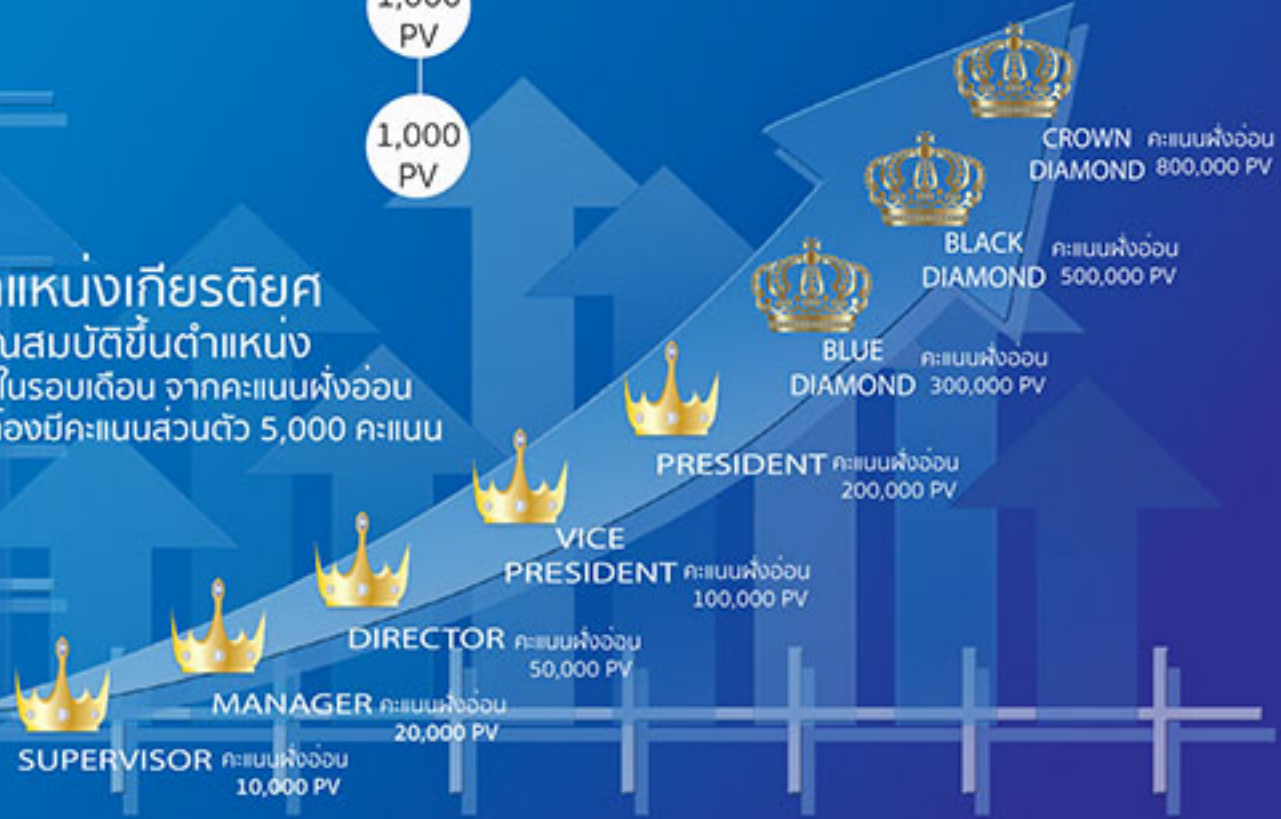

ตำแหน่งเกียรติยศ
คุณสมบัติขึ้นตำแหน่ง
นับผลงานในรอบเดือน จากคะแนนฟุ้งอ่อน
ทุกตำแหน่งต้องมีคะแนนส่วนตัว 5,000 คะแนน